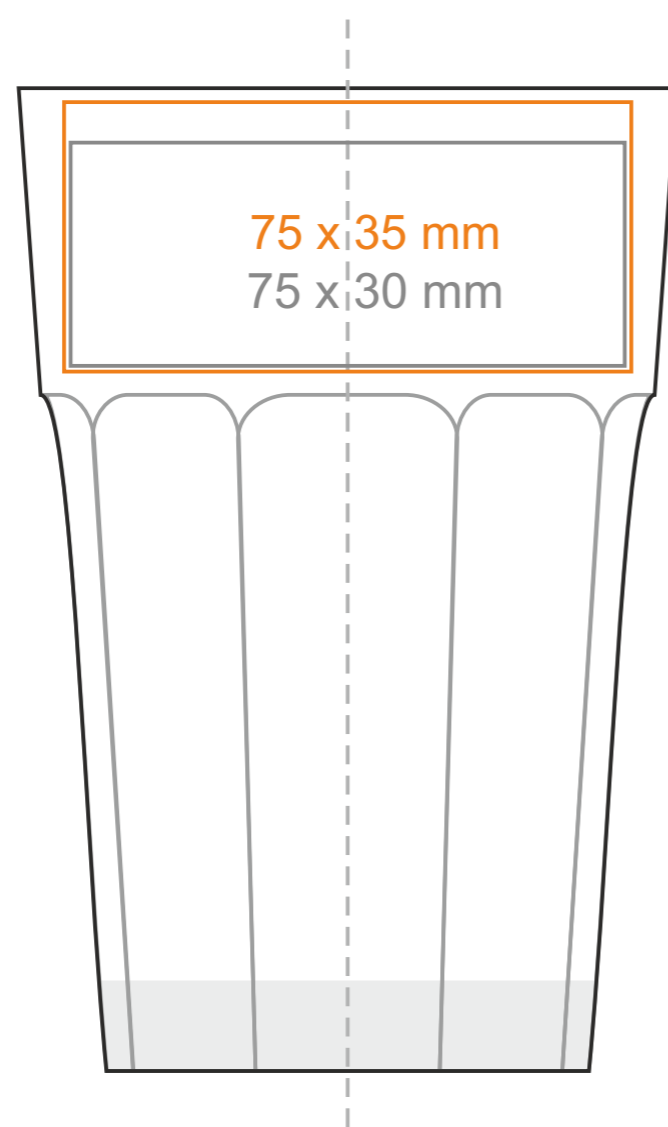

# G\_527 Max Supra

350ml / h: 130 mm / Ø 87 mm

\*Für Projekte mit Transferdruckverfahren außerhalb unserer Standarddruckfläche bitte unser Beratungsteam kontaktieren.

[Wie sollten die Projekte für den Druck vorbereitet werden](#)

## Bedeutung

- Transferdruck
- Sensitive Touch
- Direktdruck