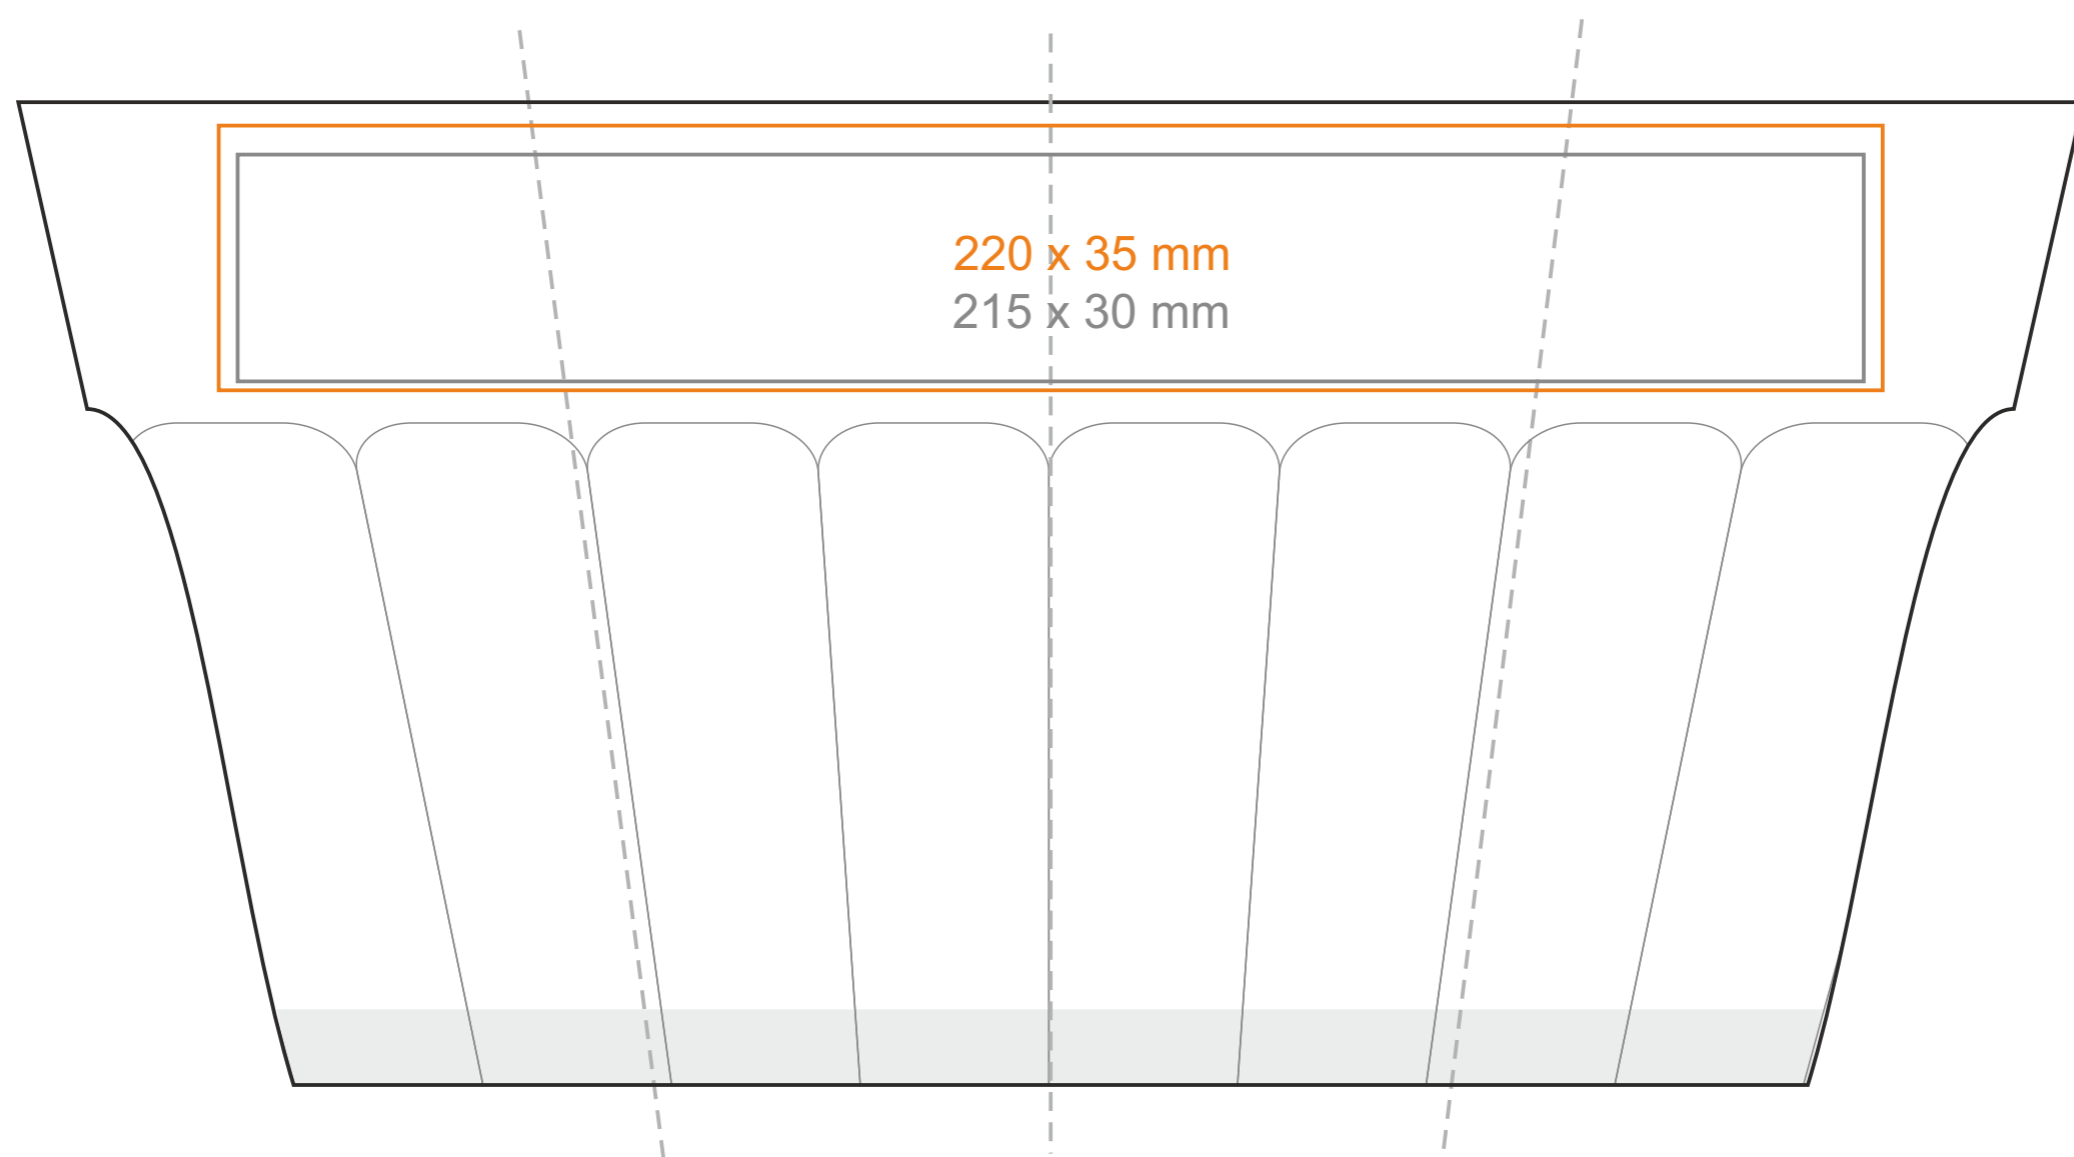

# G\_527 Max Supra

350ml / h: 130 mm / Ø 87 mm

\*Für Projekte mit Transferdruckverfahren außerhalb unserer Standarddruckfläche bitte unser Beratungsteam kontaktieren.

[Wie sollten die Projekte für den Druck vorbereitet werden](#)

## Bedeutung

- Transferdruck
- Sensitive Touch
- Direktdruck