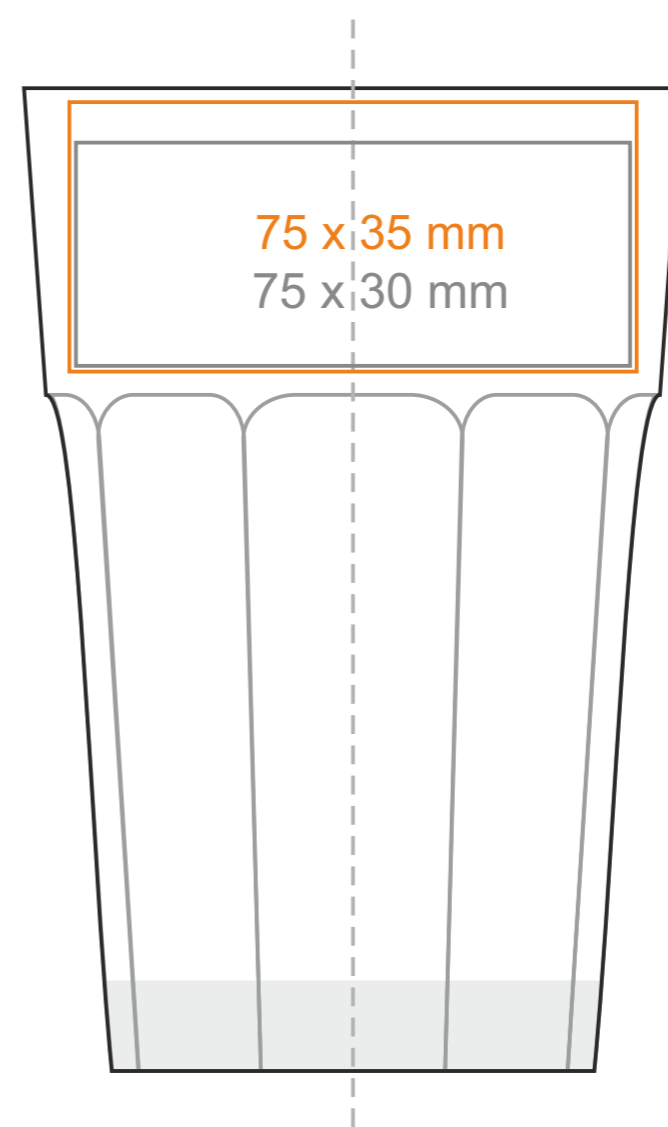

# G\_527 Max Supra

350ml / h: 130 mm / Ø 87 mm

\*Für Projekte mit Transferdruckverfahren außerhalb unserer Standarddruckfläche bitte unser Beratungsteam kontaktieren.

[Wie sollten die Projekte für den Druck vorbereitet werden](#)

## Bedeutung

- Transferdruck
- Sensitive Touch
- Direktdruck