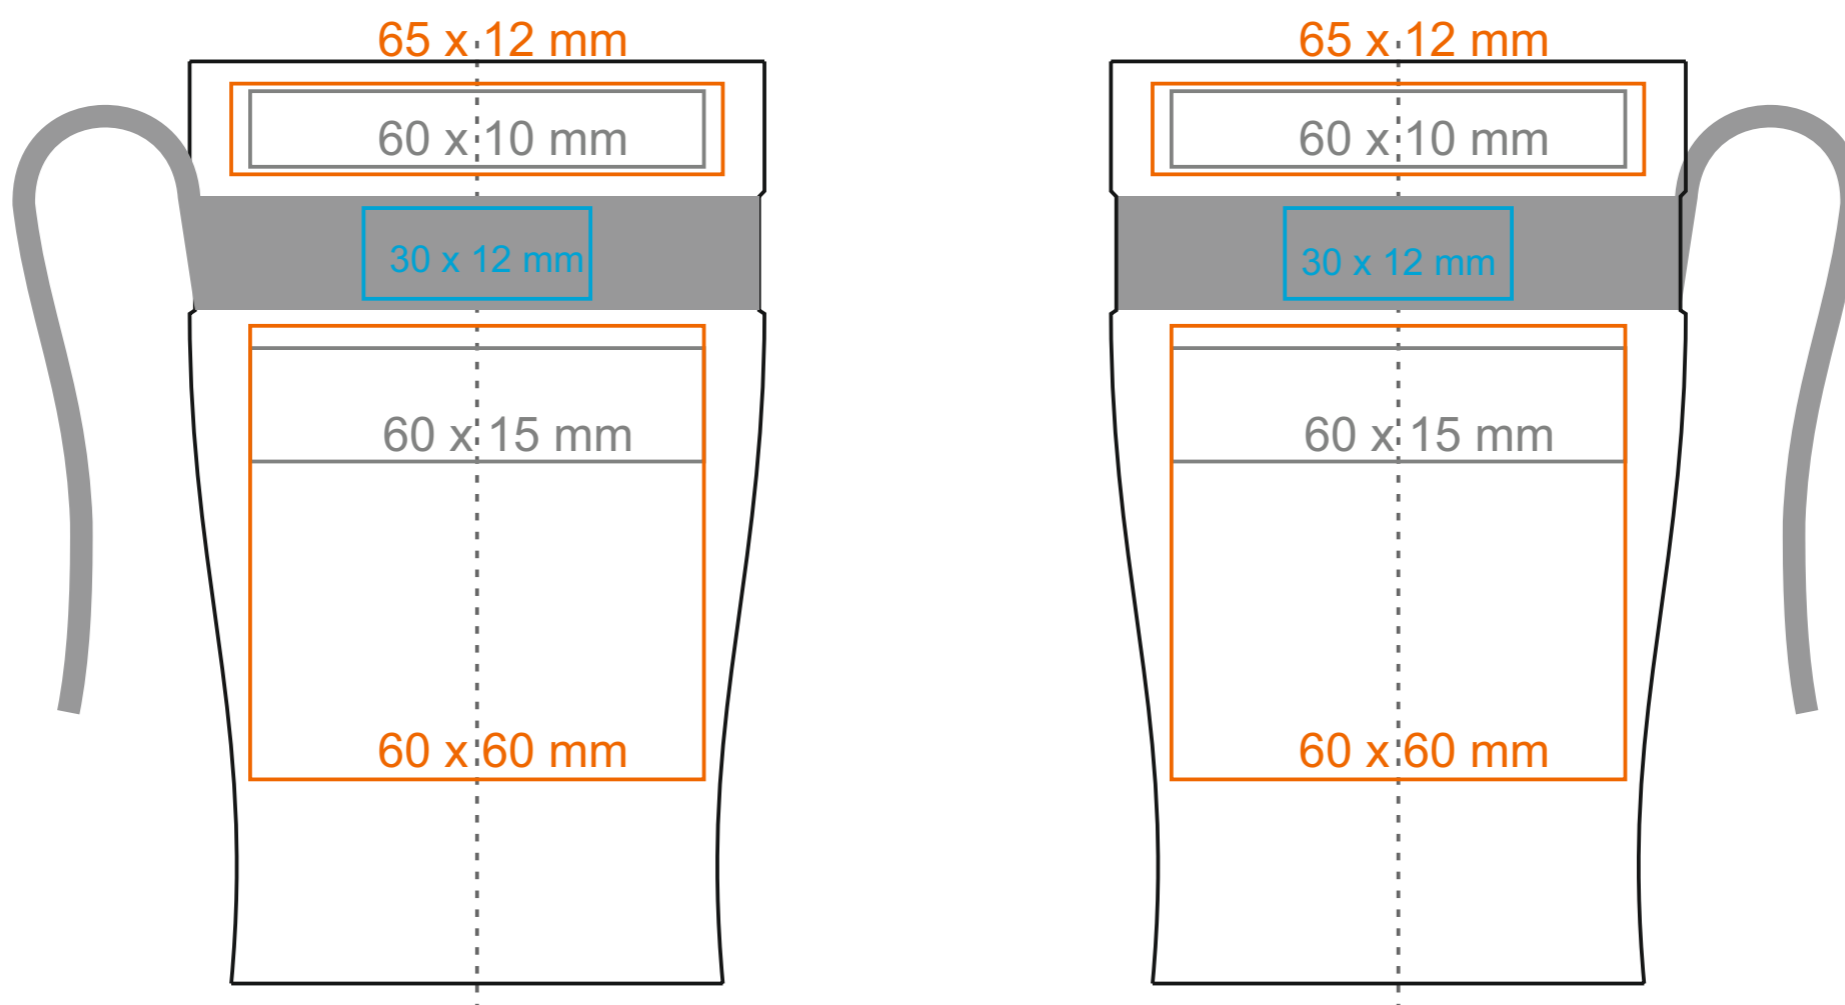

M_083 Cosmo

300 ml / h: 122 mm / Ø 76 mm

Druck auf der Innerseite
Bodendruck außen

- 50 x 20 mm
- Ø 45 mm

*Für Projekte mit Transferdruckverfahren außerhalb unserer Standarddruckfläche bitte unser Beratungsteam kontaktieren.

[Wie sollten die Projekte für den Druck vorbereitet werden](#)

Bedeutung

- Transferdruck
- Sensitive Touch
- Direktdruck
- Lasergravur