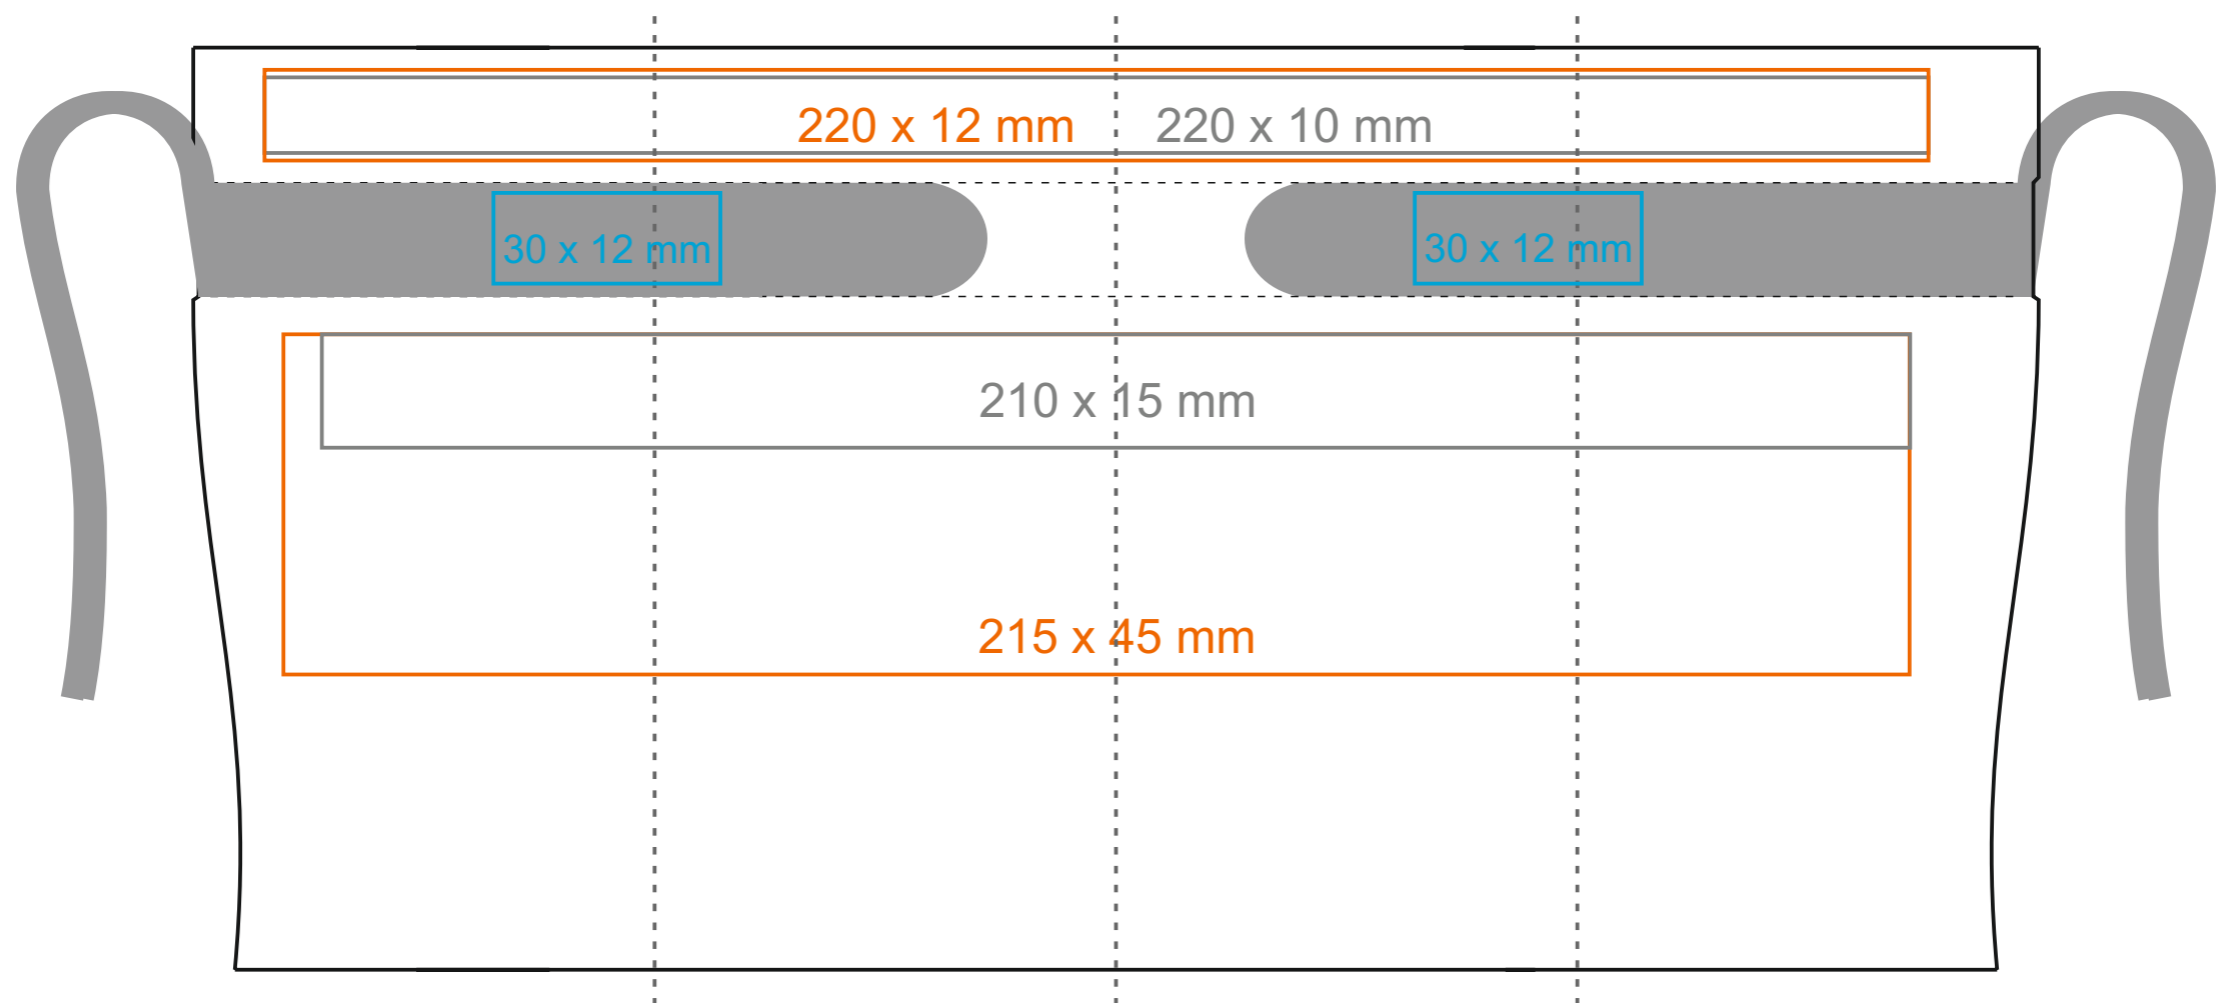

M_083 Cosmo

300 ml / h: 122 mm / Ø 76 mm

Druck auf der Innerseite
Bodendruck außen

- 50 x 20 mm
- Ø 45 mm

*Für Projekte mit Transferdruckverfahren außerhalb unserer Standarddruckfläche bitte unser Beratungsteam kontaktieren.

[Wie sollten die Projekte für den Druck vorbereitet werden](#)

Bedeutung

- Transferdruck
- Sensitive Touch
- Direktdruck
- Lasergravur