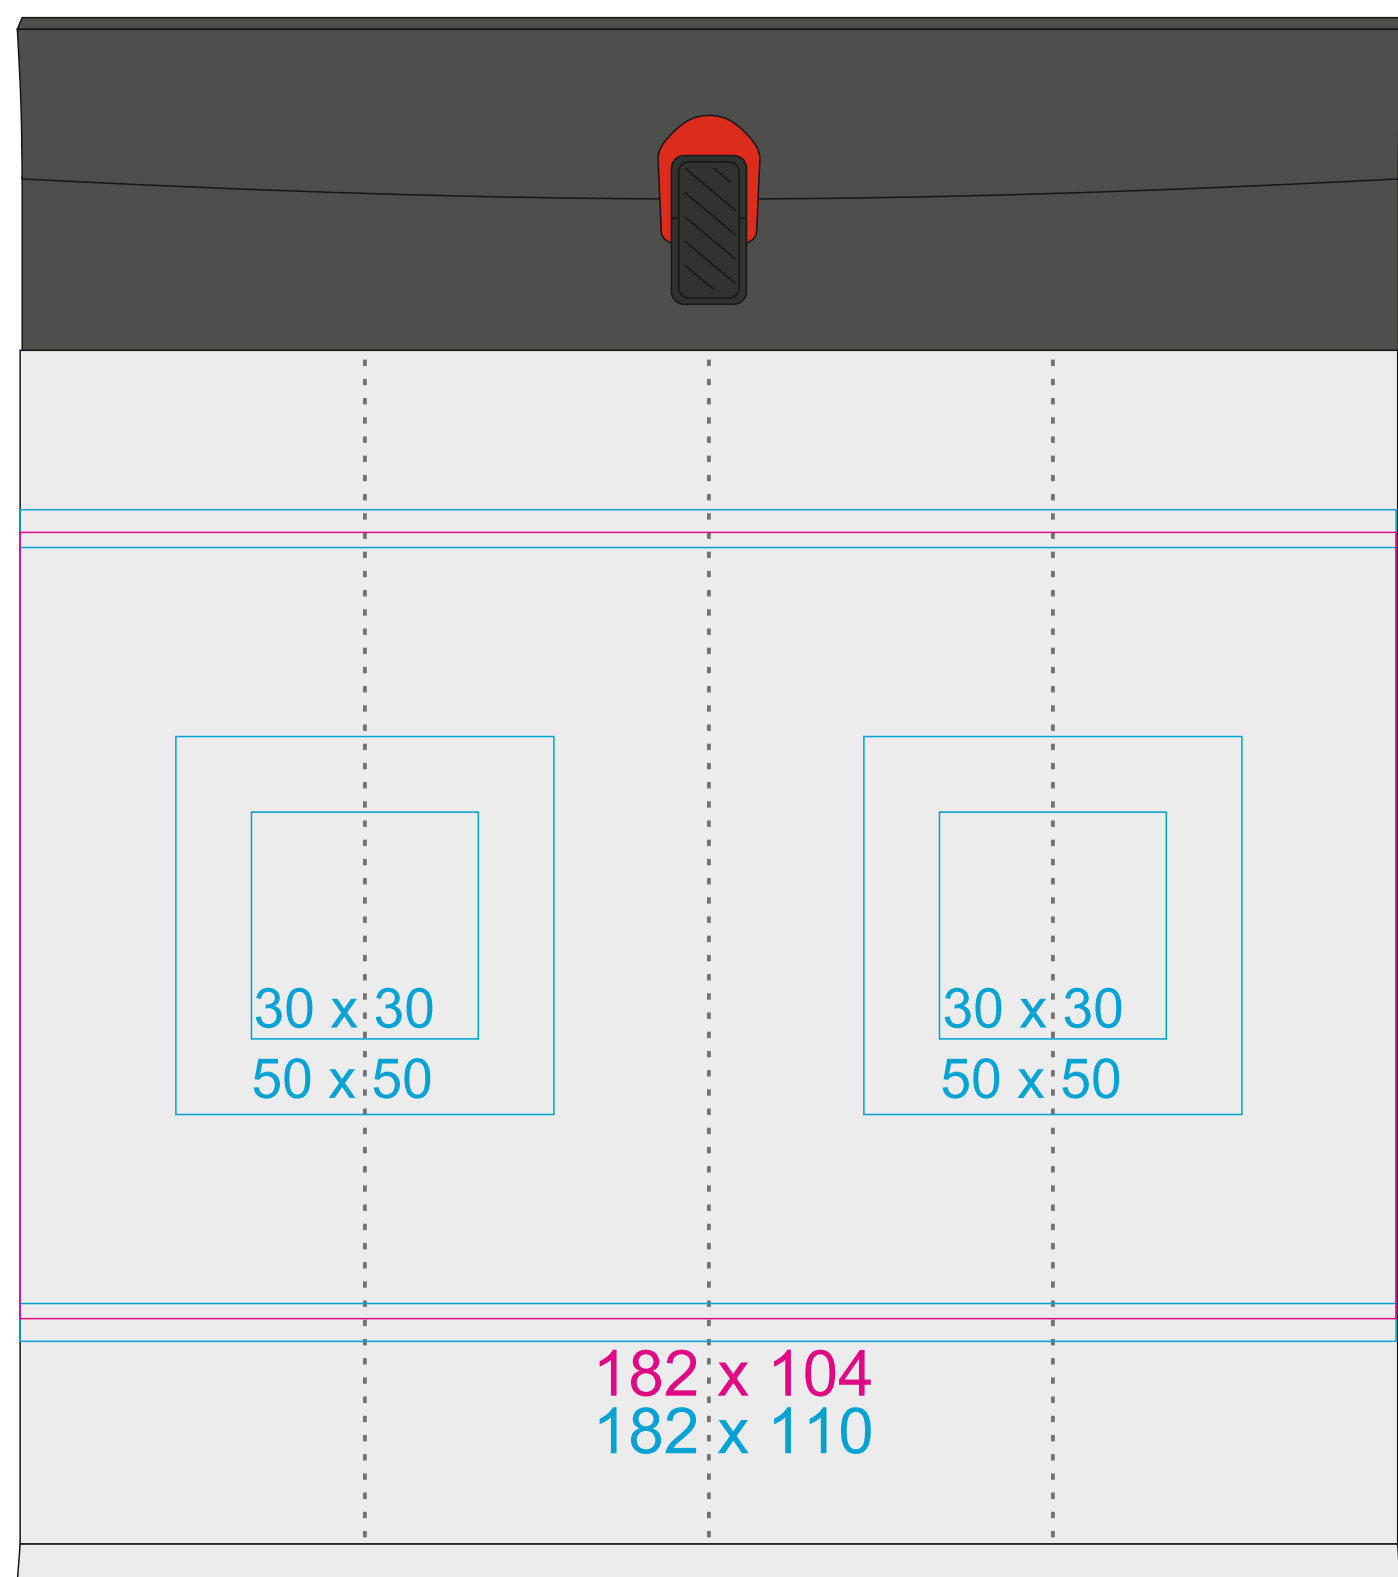

M_476S Meteor

320 ml / h: 207 mm / Ø 60 mm / Ø 59

[Wie sollten die Projekte für den Druck vorbereitet werden](#)

Bedeutung

- Digital Druck 360
- Laser Engraving