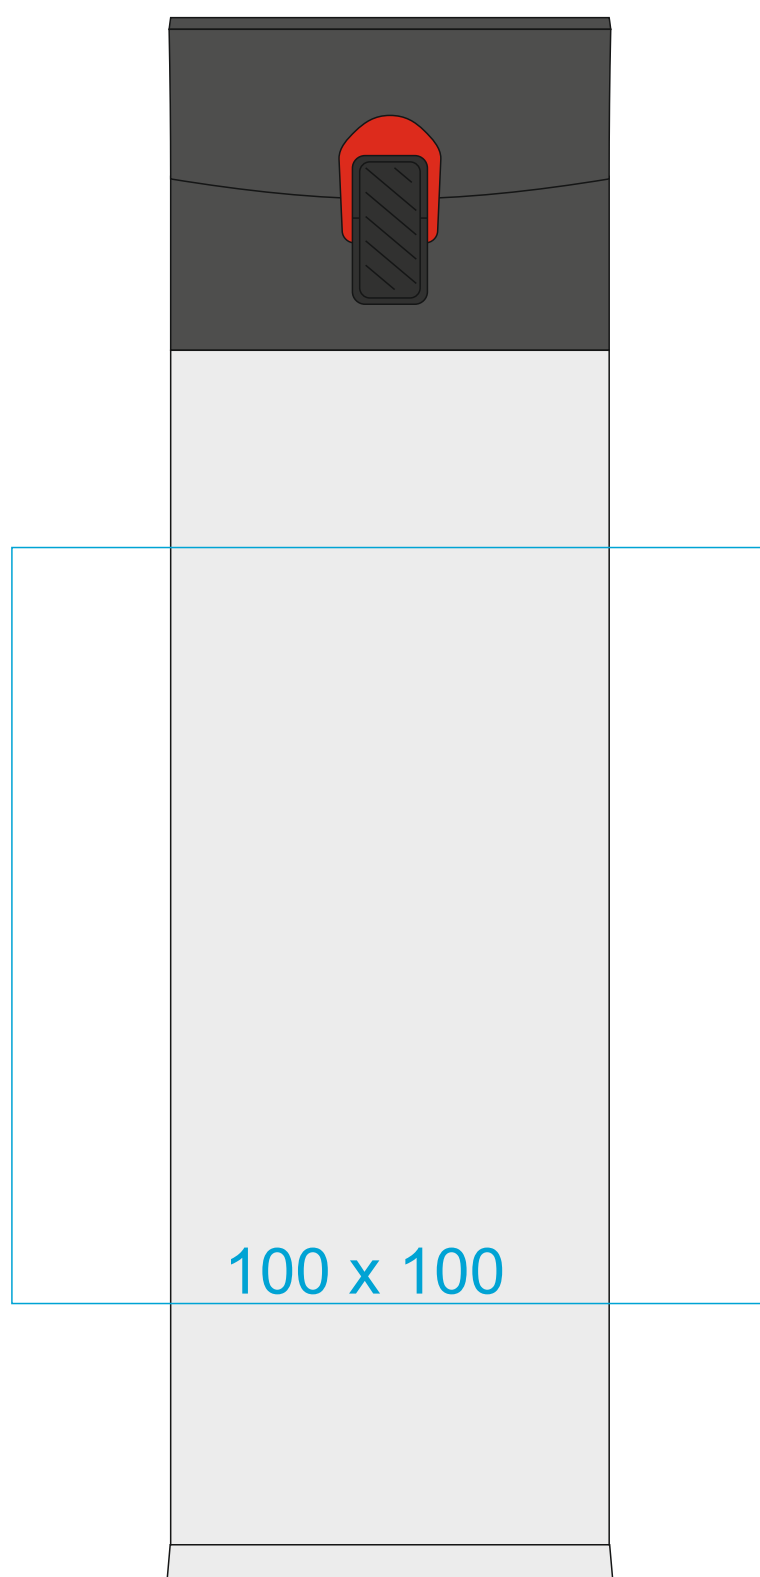

M_476S Meteor

320 ml / h: 207 mm / Ø 60 mm / Ø 59

[Wie sollten die Projekte für den Druck vorbereitet werden](#)

Bedeutung

- Digital Druck 360
- Laser Engraving